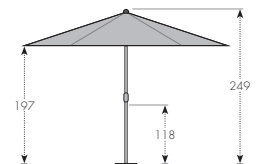

# GASTRO PERFECT Ø 2,4 m

VOLANT UND WINDVENTIL AUF ANFRAGE

BEIDSEITIG KNICKBAR

- robuster Sonnenschirm für die Gastronomie
- hochwertiges Aluminiumgestell mit Stahlschienen und Softgrip Schieber
- Bespannung aus hochwertiger, witterungsbeständiger, regenabweisender Polyesterqualität
- Bezug abnehmbar
- Bezug weitgehend verrottungsfrei
- hohe Lichtechtheit 6
- extrem hoher UV-Schutz (LSF 80 nach UV-Norm 801)
- Handwäsche
- mit Verschlussband

Passende Schirmständer finden Sie auf Seite 58-59

SCHIEBER

DREHFESTSTELLER

GRÖSSE	STOCK Ø	WINDVENTIL STANDARD	VOLANT STANDARD	GESAMT-HÖHE GESCHL.	GESAMT-HÖHE OFFEN	DURCHGANGS-HÖHE	SCHLIESSHÖHE OHNE VOLANT	GEWICHT	ART.NR.	MINDEST-SOCKEL-GEWICHT
240 cm/6tlg.	35/38 mm	nein	nein	249 cm	249 cm	197 cm	118 cm	5 kg	419542G+Fb.Nr.	50 kg